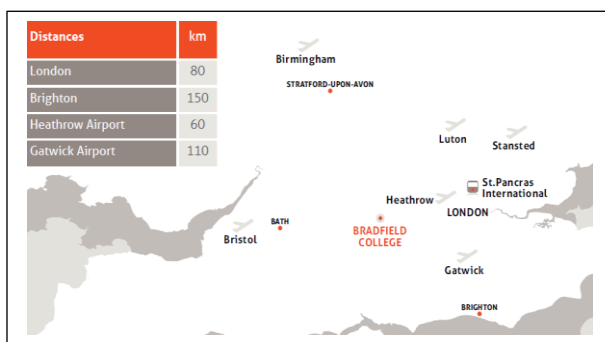

BRADFIELD COLLEGE, BERKSHIRE, UK

REZYDENCYJNY KURS WIOSENNY 8-17 LAT

OD 01.04; 8.04, 15.04* 2019

MINIMUM POBYTU 2 TYGODNIE
*tylko tygodnie

Przepiękna zabytkowa szkoła w malowniczym krajobrazie. Wielki kampus, kryty basen, tereny sportowe, korty tenisowe, doskonale wyżywienie. Ok 60 km z Heathrow. Świetne miejsce na wiosenny kurs.

PAKIET OBEJMUJE.

- 15 lub 23 lekcje angielskiego, Materiały edukacyjne Test kwalifikacyjny i świadectwo ukończenia kursu
- Zakwaterowanie rezydencyjne – pokoje standardowe 1 i 2 osobowe lub większe
- Pełne wyżywienie
- Program zajęć pozalekcyjnych i wycieczek: Brighton, London, Oxford, Cambridge

KURS	TYDZIEŃ
STANDARD 15 LEKCJI	£940
INTENSIVE 23 LEKCJE	£1025
STANDARD 15 LEKCJI + TENIS 6 GODZIN TYGODNIOWO	£1035

REJESTRACJA: £50 / PRZYJAZDY/WYJAZDY W PONIEDZIAŁKI Z TRANSFERY Z LOTNISK PŁATNE DODATKOWO

INFORMACJE/REZERWACJE Tel :22 8471487

info@kursyjezykowe.net

ISC s.c.
Małgorzata Goraj-Bryll
info@kursyjezykowe.net
(+48) 22 847 14 87 (+48) 601 36 62 49

www.kursyjezykowe.net