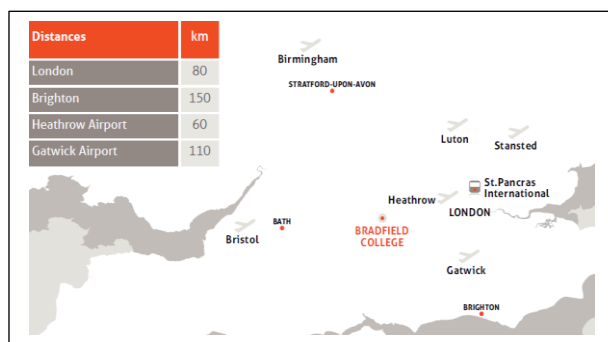

BRADFIELD COLLEGE, BERKSHIRE, UK

REZYDENCYJNY KURS WIOSENNY 8-17 LAT

OD 26.03, 02.03, 09.04. 2018

MINIMUM POBYTU 2 TYGODNIE

Przepiękna zabytkowa szkoła w malowniczym krajobrazie. Wielki kampus, kryty basen, tereny sportowe, korty tenisowe, doskonale wyżywienie. Ok 60 km z Heathrow. Świetne miejsce na wiosenny kurs.

PAKIET OBEJMUJE.

- 15 lub 23 lekcje angielskiego, Materiały edukacyjne Test kwalifikacyjny i świadectwo ukończenia kursu
- Zakwaterowanie rezydencyjne – pokoje standardowe 1 i 2 osobowe lub większe
- Pełne wyżywienie
- Program zajęć pozalekcyjnych i wycieczek: Brighton, London, Oxford, Cambridge

KURS	TYDZIEŃ
STANDARD 15 LEKCJI	£855
INTENSIVE 23 LEKCJE	£930
STANDARD 15 LEKCJI + TENIS 6 GODZIN TYGODNIOWO	£970

REJESTRACJA: £50 / PRZYJAZDY/WYJAZDY W PONIEDZIAŁKI Z TRANSFERY Z LOTNISK PŁATNE DODATKOWO

INFORMACJE/REZERWACJE Tel :22 8471487

info@kursyjezykowe.net

ISC s.c.
Małgorzata Goraj-Bryll
info@kursyjezykowe.net
(+48) 22 847 14 87 (+48) 601 36 62 49

www.kursyjezykowe.net